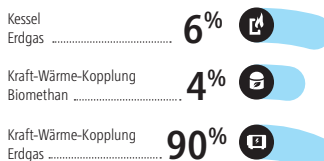

Quellen der Fernwärme Plauen

Willkommen im Netz!

Liegt Ihr Haus in unserem Fernwärme-Versorgungsgebiet, geht Ihr Anschluss in wenigen Schritten über die Bühne:

Wir prüfen

die Anschlussmöglichkeit und erstellen ein individuelles Angebot für Sie.

Wir realisieren

Ihren Anschluss ans Fernwärmenetz – in der Regel nur zwei Bohrungen in der Kellerwand für Zu- und Rücklauf.

Wir kümmern

uns um Ihre neue kompakte Wärmestation.

Wir veranlassen

die Anbindung der Gebäudeheizung und Trinkwassererwärmung durch einen Heizungsbetrieb.

Wir gratulieren

Ab sofort genießen Sie die Komfortwärme aus unserem Fernwärmenetz.