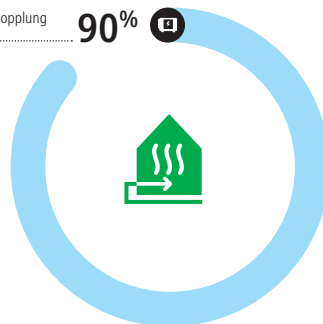

Quellen der Fernwärme Plauen

Willkommen im Netz!

Liegt Ihr Haus in unserem Fernwärme-Versorgungsgebiet, geht Ihr Anschluss in wenigen Schritten über die Bühne:

Wir prüfen

die Anschlussmöglichkeit und erstellen ein individuelles Angebot für Sie.

Wir realisieren

Ihren Anschluss ans Fernwärmenetz – in der Regel nur zwei Bohrungen in der Kellerwand für Zu- und Rücklauf.

Wir kümmern

uns um Ihre neue kompakte Wärmestation.

Wir veranlassen

die Anbindung der Gebäudeheizung und Trinkwassererwärmung durch einen Heizungsbetrieb.

Wir gratulieren

Ab sofort genießen Sie die Komfortwärme aus unserem Fernwärmenetz.